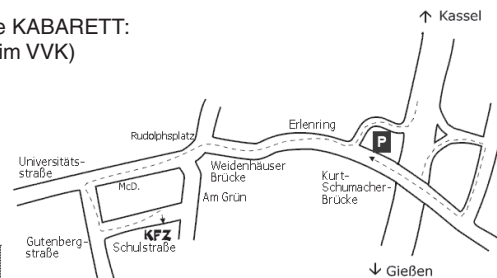

Pelzig stellt sich (schon im VVK)

Öffentliche KFZ-Teamsitzung:

Do., 7.2. & 21.2. (20 Uhr)