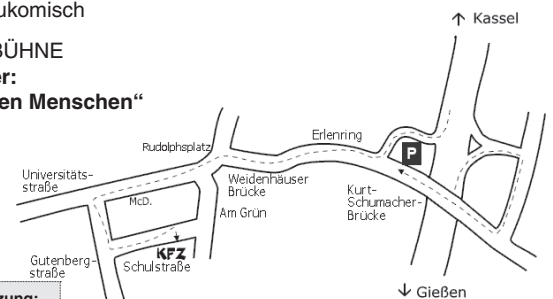

Vorschau

Sa. 1.3., 20.00, KONZERT: Doppel-Headliner-Solo-Tour

I Am Oak + The Black Atlantic – außergewöhnliche Folk-Songwriter

So. 2.3., 15.00, KONZERT für Kids

Herr Müller und seine Gitarre – monsterrmäßige Mitmach-Karnevalsparty

Fr. 14.3., 20.00, BÜHNE

Michael Frowin: „Anschnallen, Frau Merkel! – Aus dem Alltag des Kanzlerchauffeurs“

Virtuos, bissig, saukomisch

Do. 20.3., 20.00, BÜHNE

Claus von Wagner:

„Theorie der feinen Menschen“