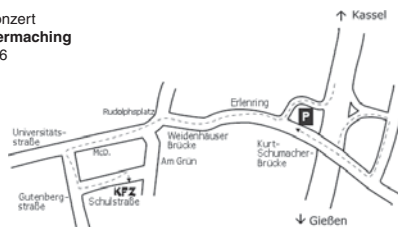

Vorschau

Fr. 8.1., 19:00, Konzert,

Join the Band – Abschluss-Konzert

Sa. 9.1., Party,

Flower Power Party – mit Musik um '68 – das Original

Di. 12.1., 20:00, Lesung,

85. Poetry Slam im KFZ – Knalldichtung aus dem/für das Publikum

Mi. 13.1., 19:00, Party,

tanzbar mit DJ Bianca – Alternative Tanzparty für Leute ab 30, 40, 50...

So. 17.1., 15:00, Kinder,

Petra Schuff: Peter und der Wolf

Di. 19.1., 20:00, Konzert,

Dagoba & Hammercult – Modern Groove Metal & Extreme Thrash Metal

Fr. 22.1. bis So. 24.1., Lichtbildshow

10. planetview-Lichtbildfestival:

Kanada – Kuba – Namibia – Indonesien – Schottland –

Film „Unsere Ozeane“ – Workshop Reisefotografie

Fr. 5.2., 20:00, Kabarett,

Nico Semsrott: Freude ist nur ein Mangel an Information 2.0

Stand-up Tragedy

Fr. 12.2., 20:00, Konzert,

Aino Löwenmark – Reihe 55° Nord

Di. 22.3., 20:00, Konzert

Anne Clark & herrB – „Wasted Wonderland“ Europa-Tour 2016

Mi. 27.4., 20:00, Konzert

Monsters Of Liedermaching

Die Apriisaue 2016